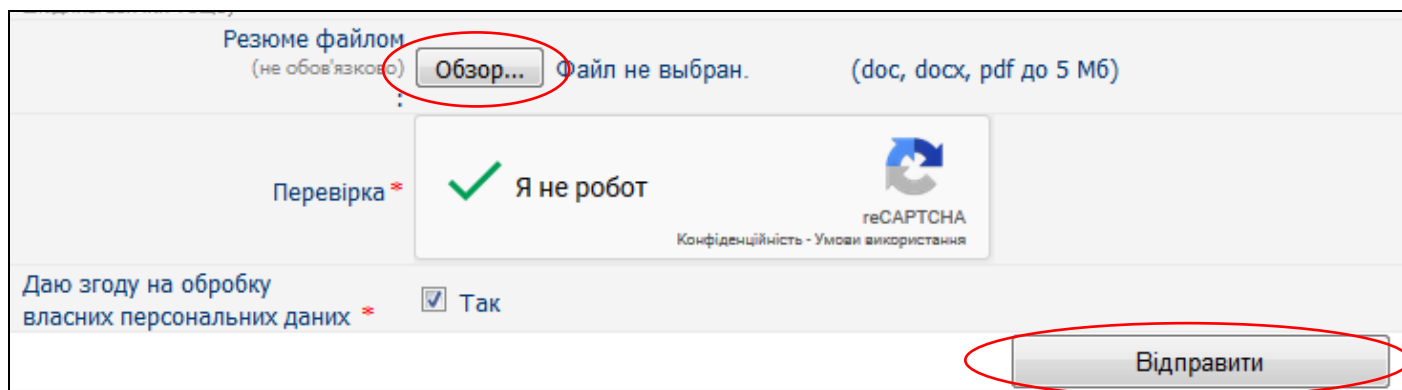

Можна вибрати декілька з різних категорій

The screenshot shows the profession selection interface with multiple categories selected. The 'Професіонали' category is expanded, and the 'Економіст' category is also expanded. The 'Економіст' category contains two sub-items, both with checked checkboxes: 'Економіст з матеріально-технічного забезпечення' and 'Економіст з планування'. The 'Диспетчер' category is also visible but not expanded.

Далі переходимо до закладки «Надати резюме»

В новому віконці заповнюєте дані, те що виділено зірочкою – обов'язкове, наприклад

Прізвище *

розділі 'бажані професії' буде відображене те, що ви вибрали.

Можете надіслати ваше резюме через кнопку «Обзор», з'явиться напис 'файл выбран'.