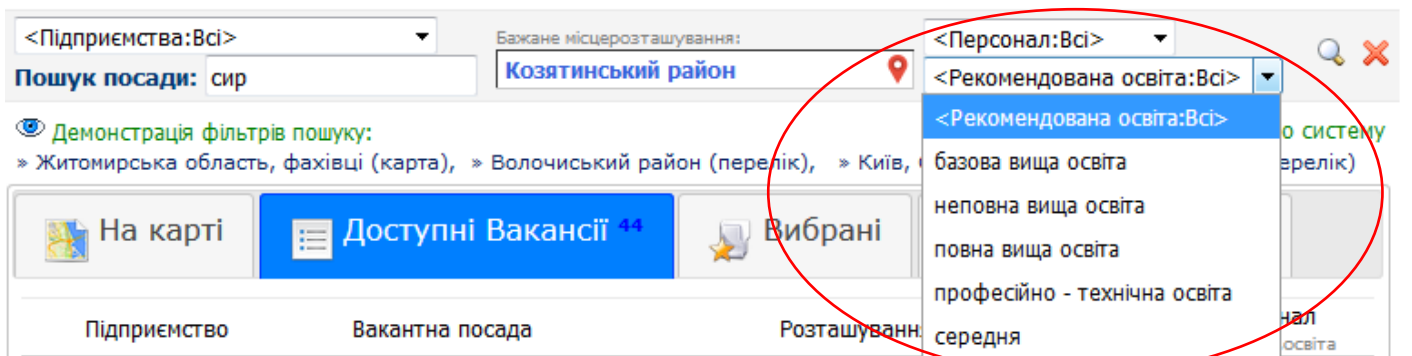

Інструкція для кандидата

На закладці «Доступні вакансії» набираєте в меню «пошук» (яке знаходиться над всіма закладками) назву бажаної посади (можна перші літери) чи бажане місце розташування (можна все разом).

Також можна обирати по освіті чи категорії персоналу.

Натискаєте кнопку «лупа»  (Для того, щоб знову побачити всі вакансії натисніть «хрестик»  біля «лупи»).

З'являється список вакансій згідно вашого пошуку, обираєте бажані посади і відмічаєте їх «зірочками» біля назви підприємства. Обрані посади виділяються жовтим кольором.

Далі переходите на закладку «Вибрані», де побачите тільки обрані вами вакансії:

<Підприємства:Всі> Бажане місцерозташування: м. Чернігів <Персонал:Всі> <Рекомендована освіта:Всі>
Пошук посади: слю

Демонстрація фільтрів пошуку: Довідка про систему
Житомирська область, фахівці (карта), Волочиський район (перелік), Київ, Солон'янський район, інженер (перелік)