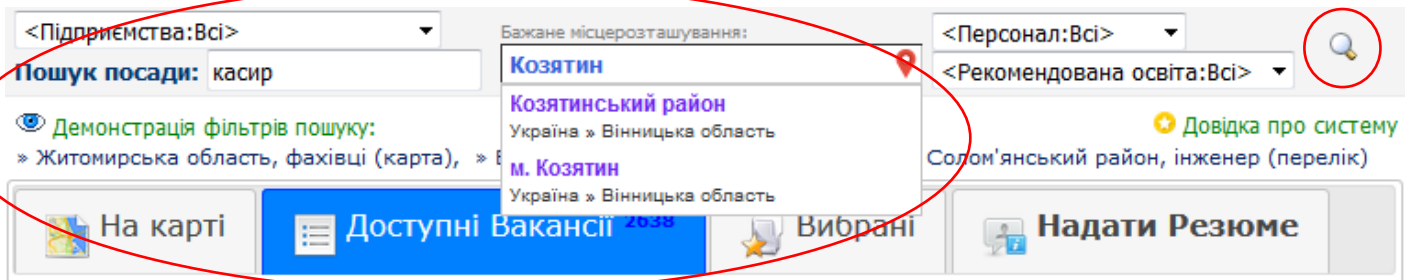

Інструкція для кандидата

На закладці «Доступні вакансії» набираєте в меню «пошук» (яке знаходиться над всіма закладками) назву бажаної посади (можна перші літери) чи бажане місце розташування (можна все разом).

Також можна обирати по освіті чи категорії персоналу.

Натискаєте кнопку «лупа»  (Для того, щоб знову побачити всі вакансії натисніть «хрестик»  біля «лупи»).

З'являється список вакансій згідно вашого пошуку, обираєте бажані посади і відмічаєте їх «зірочками» біля назви підприємства. Обрані посади виділяються жовтим кольором.