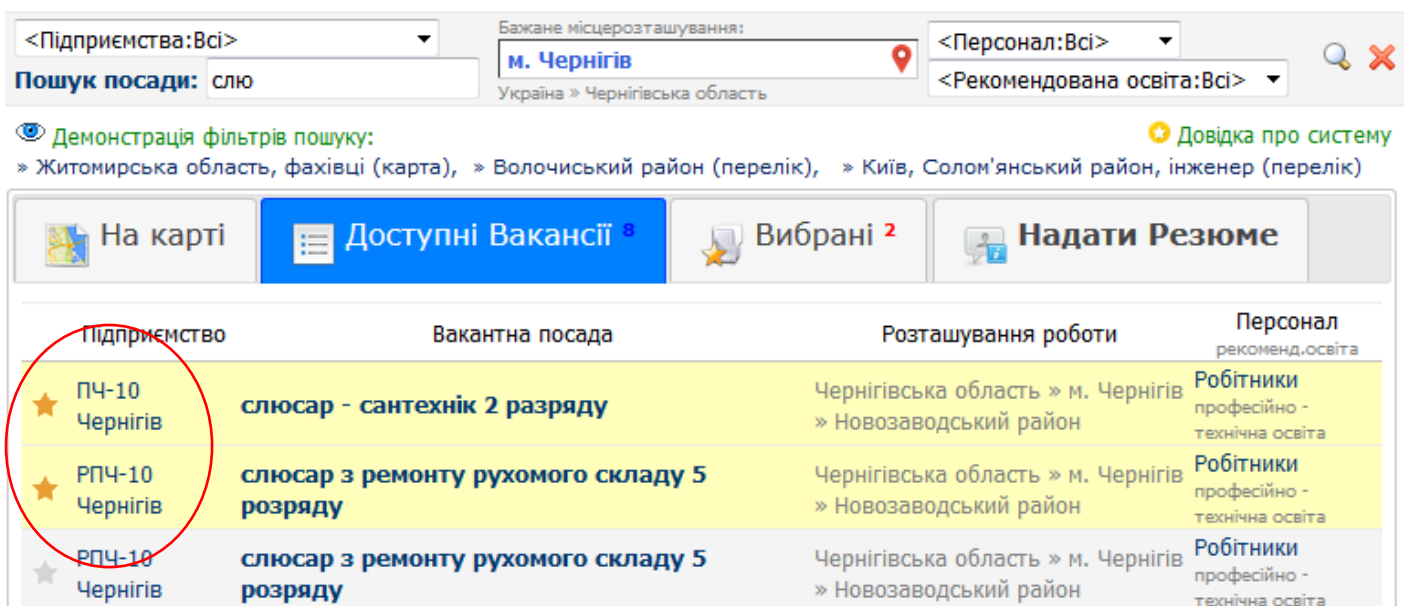

Інструкція для кандидата

На закладці «Доступні вакансії» набираєте в меню «пошук» (яке знаходиться над всіма закладками) назву бажаної посади (можна перші літери) чи бажане місце розташування (можна все разом).

Також можна обирати по освіті чи категорії персоналу.

Натискаєте кнопку «лупа»  (Для того, щоб знову побачити всі вакансії натисніть «хрестик»  біля «лупи»).

З'являється список вакансій згідно вашого пошуку, обираєте бажані посади і відмічаєте їх «зірочками» біля назви підприємства. Обрані посади виділяються жовтим кольором.

Далі переходите на закладку «Вибрані», де побачите тільки обрані вами вакансії:

<Підприємства:Всі> Бажане місцерозташування: м. Чернігів <Персонал:Всі> <Рекомендована освіта:Всі>
Пошук посади: слю

Демонстрація фільтрів пошуку: Довідка про систему
Житомирська область, фахівці (карта), Волочиський район (перелік), Київ, Солон'янський район, інженер (перелік)